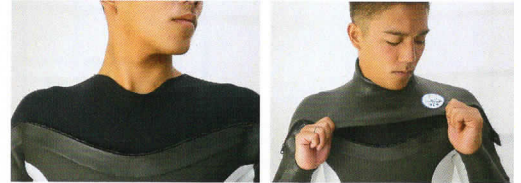

Type	5/3mm	3/3mm	Material Layout
● AFL	¥ 103,000- (+tax)	¥ 99,000- (+tax)	● AFL ● SN

* AFL タイプは All BLK のみとなりカラーの選択はできません。

● オススメポイント

GTRは2つのデザイン、2つのマテリアルよりお選びいただけます。
運動性重視 → AN α
保温重視 → AFL
*マテリアルにより生地厚が違います。

Material Layout | ● SN ● AN α ● AFL

● AN α / 5mm 4mm 3mm

● ファスナーを開めスナップボタンを止める。

● 開口部をウェーブカット、着脱生UP!

● ストレッチファスナー

the RLM GTR chest entry system

ALL4mmのご提案!

圧倒的な着脱の良さで好評なチェストエントリーシステムに運動性と保温性を追求した[GTR]モデル。上半身から首までスキンを使用し風による体温低下を防ぎます。また上半身パーツを最小にすることで、ストレスを感じさせません。更に、AN α 素材の4mmを新たにラインナップ、ALL4mmの着心地を体感して下さい。