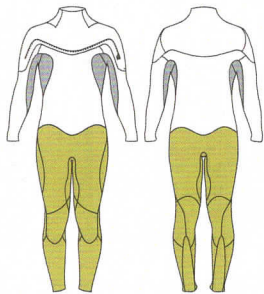

Type	5/3mm	3/3mm	Material Layout
● AFL	¥ 103,000- (+tax)	¥ 99,000- (+tax)	● AFL ● SN

* AFL タイプは All BLK のみとなりカラーの選択はできません。

● オススメポイント

GTRは2つのデザイン、2つのマテリアルよりお選びいただけます。
運動性重視 → AN α
保温重視 → AFL
*マテリアルにより生地厚が違います。

Material Layout | ● SN ● AN α ● AFL

● AN α / 5mm 4mm 3mm

● ファスナーを開めスナップボタンを止める。

● 開口部をウェーブカット、着脱生UP!

● ストレッチファスナー

the RLM GTR chest entry system

ALL4mmのご提案!

圧倒的な着脱の良さで好評なチェストエントリーシステムに運動性と保温性を追求した[GTR]モデル。上半身から首までスキンを使用し風による体温低下を防ぎます。また上半身パーツを最小にすることで、ストレスを感じさせません。更に、AN α 素材の4mmを新たにラインナップ、ALL4mmの着心地を体感して下さい。

● カラーPAD

● お手数お掛け致しますが
ウラ面専用オーダー用紙をコピーしてお使いください。

Color Layout
AN α / TYPE

- ボディカラー / ブラック固定
- 脇ライン / SN(21色) / SJ(4色)
- 下半身 / AN α(5色)

* AFL / TYPEはBLK固定のためカラーの指定はできません。

● 脇ラインをSN 21色 / SJ 4色よりお選びください。

SN	BLK	YELLOWJ	LIME	PISTACHIO	ORANGE	RED	BROWN
	OLIVE	GREY	CCL	GREEN	WHITE	B.PINK	I.BLUE
	AQUA	WINE	MULBERRY	BLUE	NAVY	SLATE	TURQUOISE
SJ	SJ BLACK	SJ BLUE	SJ RED	SJ HEATHER			

● 下半身をAN α 5色よりお選びください。

AN α	BLK	NAVY	WINE	SJ BLUE	SJ BLACK
------	-----	------	------	---------	----------

* ステッチカラーは生地と同色となります。

Mark S1~S8 Color [WHITE] [D.GREY] [AQUA] [YELLOW] [SILVER]

S1	S2 / S.M.L	S3 / S.M.L	S4 / S.M.L
S5 / S.M.L	S6 / S.M.L	S7 / S.M.L	S8
SW1/ シリコンワッペン	W1/ mighty 刺繍ワッペン	W2/ smile 刺繍ワッペン	W3 / logo 刺繍ワッペン
ジャージ専用			復興支援マーク