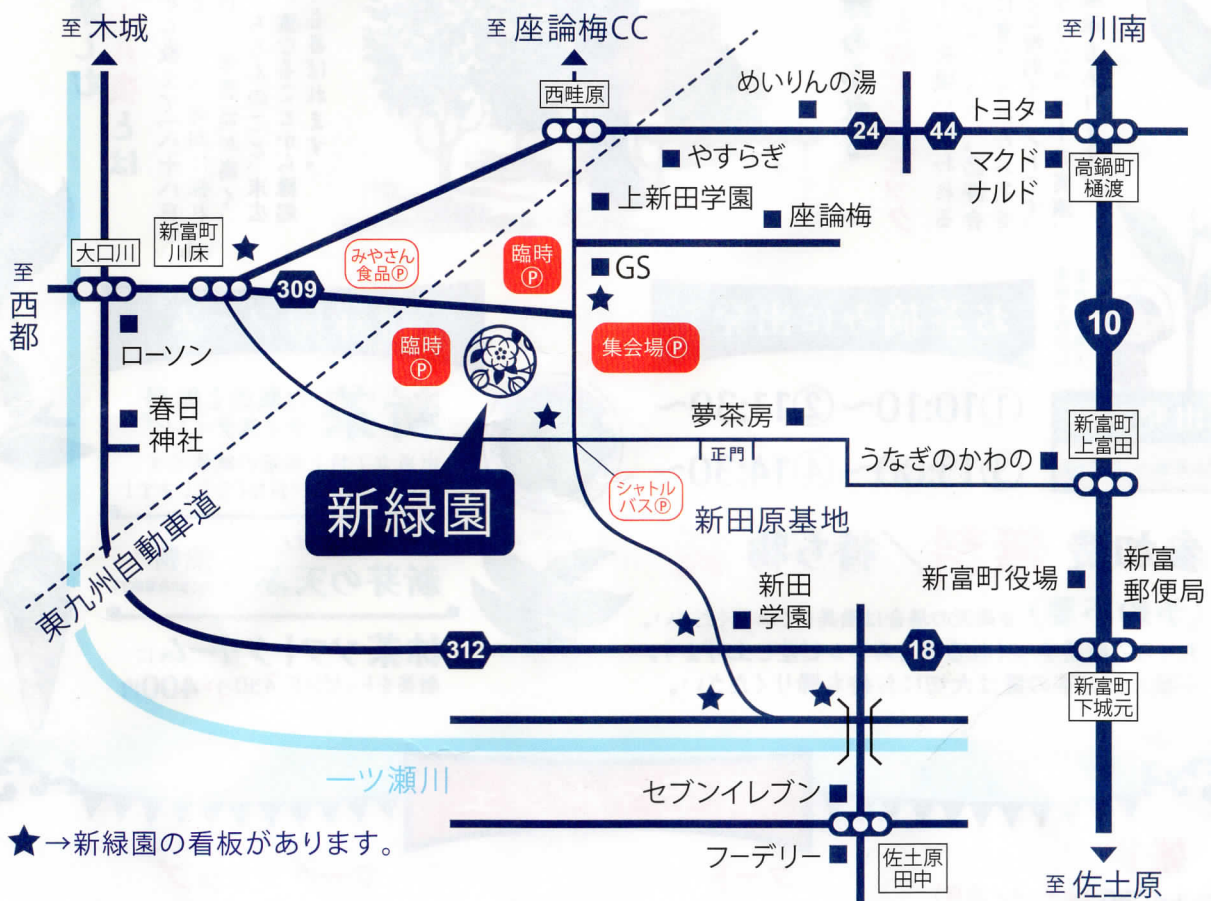

新茶deピクニックからのお願い

- ・お茶摘み用の袋をご持参ください。
 - ・青空マルシェの販売は10:00~です。10:00以前のご購入はできません。
 - ・ゴミのお持ち帰りにご協力ください。
 - ・駐車場は混雑が予想されますので、乗り合わせてご来場ください。
- 近隣の道路、お店、空地などへの無断駐車/違法駐車はご遠慮下さい。
- ・臨時Pが満車の場合 **みやさん食品P** **シャトルバスP** より、シャトルバスで送迎をいたします。遠足気分をお楽しみください!

お越しの際は臨時駐車場をご利用ください。

新富町にある小さなお茶屋です。
お茶の香りに包まれながら、ほっと一息いかがですか？
皆様のご来店をスタッフ一同心よりお待ちしております。

全国茶品評会 農林水産大臣賞
三年連続受賞茶園

宮崎
新緑園
日本茶専門店

児湯郡新富町大字新田 15530-2
<http://shinryuken.net>

TEL.0983-35-1057