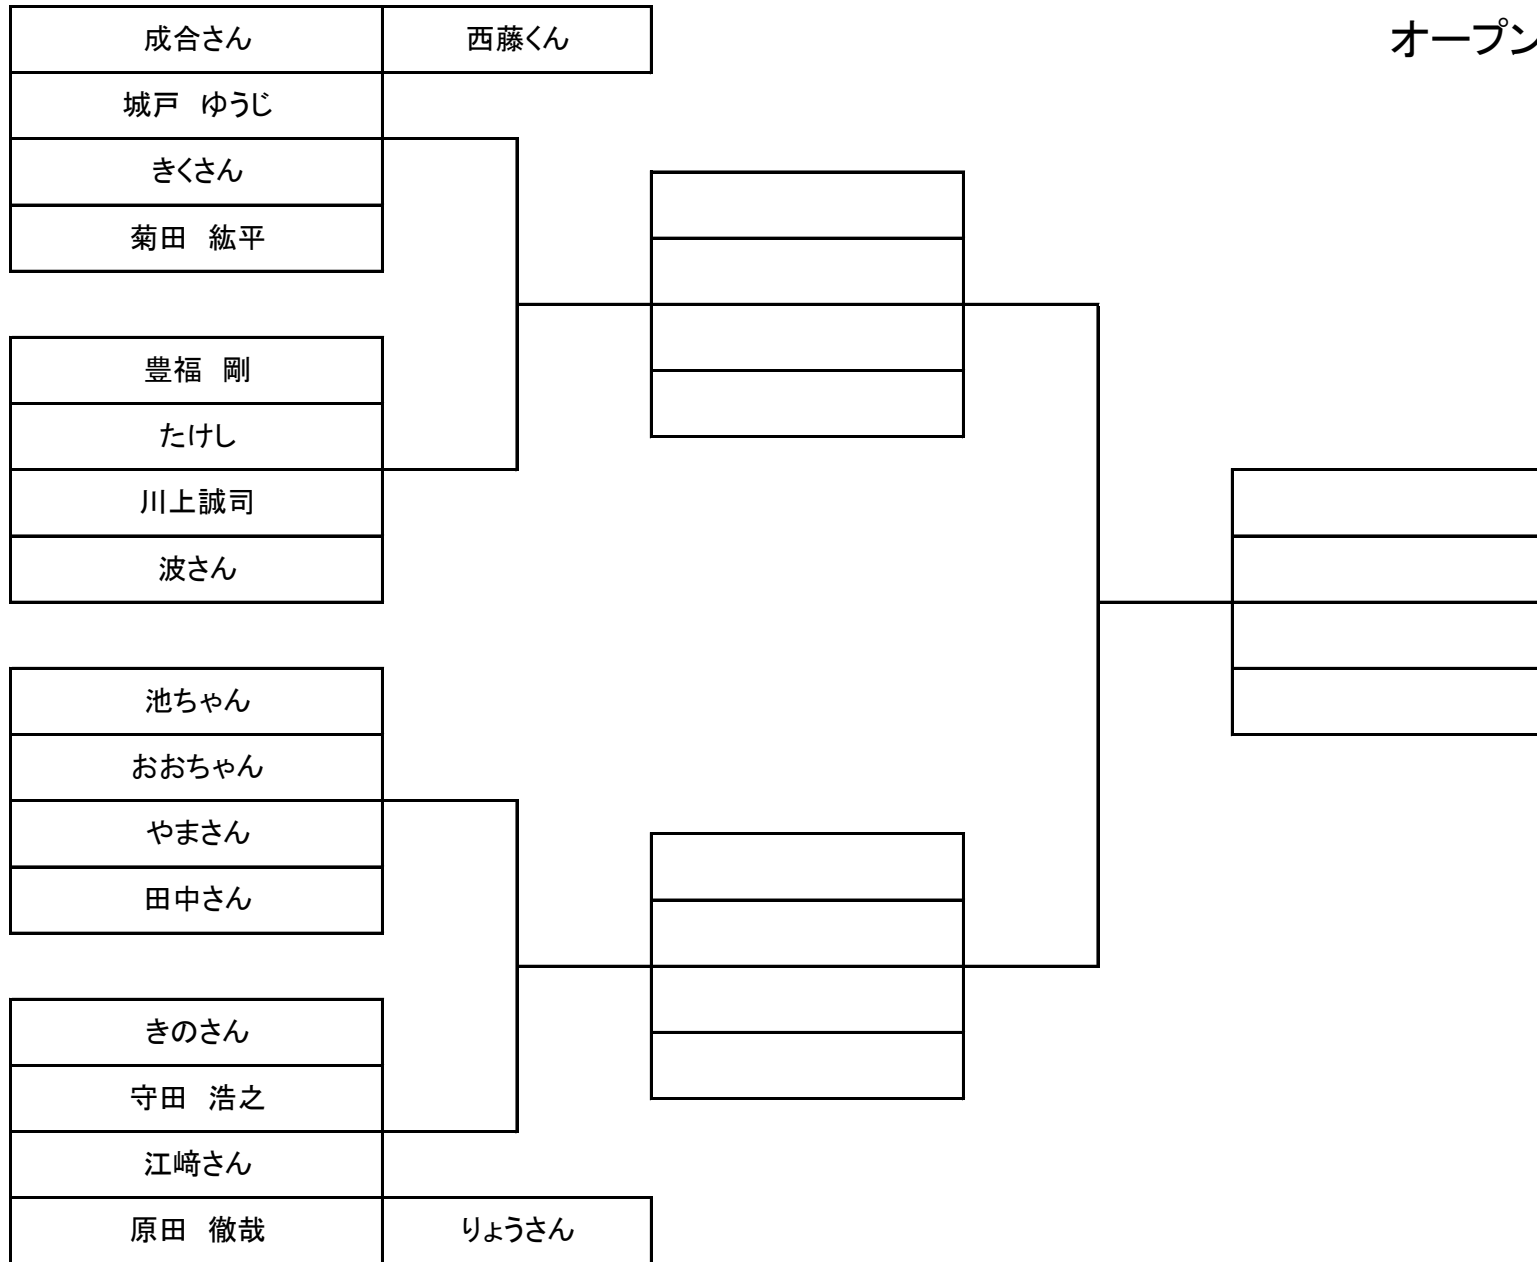

# オープンクラス

馬場 りょうすけ
まりん
折元 徹志
松本 敏孝

栗名 順平
田畑さん
太田さん
アツツー

まこと
なおさん
黒木 ゆうた
川越 朋由紀

山本さん(大分)
たくま
伊井さん
黒田 基之

プロアマ ショート

後藤 孝
釜口 聡子
栗山さん
東川 泰明
しゅう

プロアマ ロング