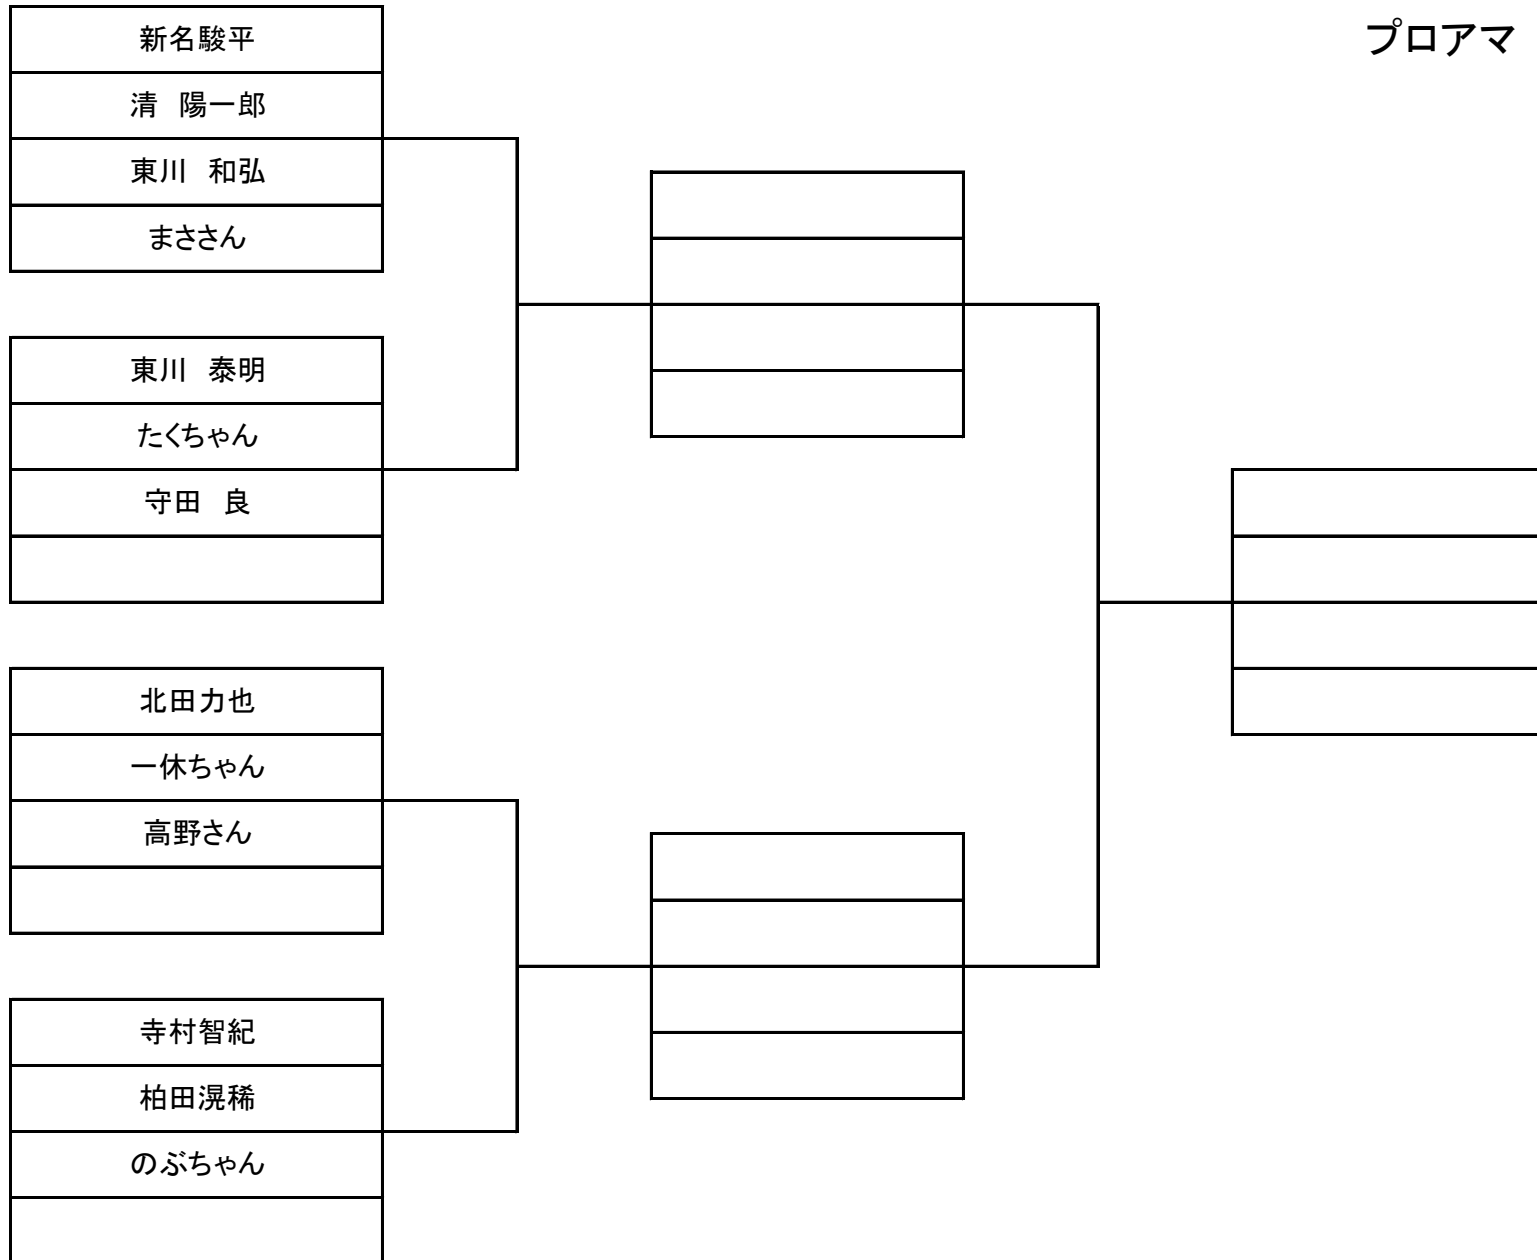

# オープンクラス

馬場 りょうすけ
まりん
折元 徹志
松本 敏孝

栗名 順平
田畑さん
太田さん
アツツー

まこと
なおさん
黒木 ゆうた
川越 朋由紀

山本さん(大分)
たくま
伊井さん
黒田 基之

プロアマ ショート

後藤 孝
釜口 聡子
栗山さん
東川 泰明
しゅう

プロアマ ロング